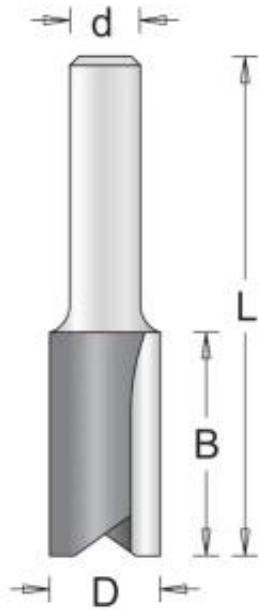

Link do produktu: <https://www.aspro24.pl/frez-prosty-16x32/73mm-chwyty-12mm-hikoki-754140-p-371447.html>

frez prosty 16x32/73mm, chwyty 12mm HiKOKI 754140

Cena brutto	159,90 zł
Cena netto	130,00 zł
Dostępność	FLEX do 14 dni, HiKOKI do 30 dni roboczych
Czas wysyłki ze sklepu	do 14 dni
Kod producenta	754140
Producent	Koki Holdings Co. Ltd.

Opis produktu

HiKOKI 754140 frez prosty
D=16 mm B=32 L=73 mm, chwyt d=12 mm